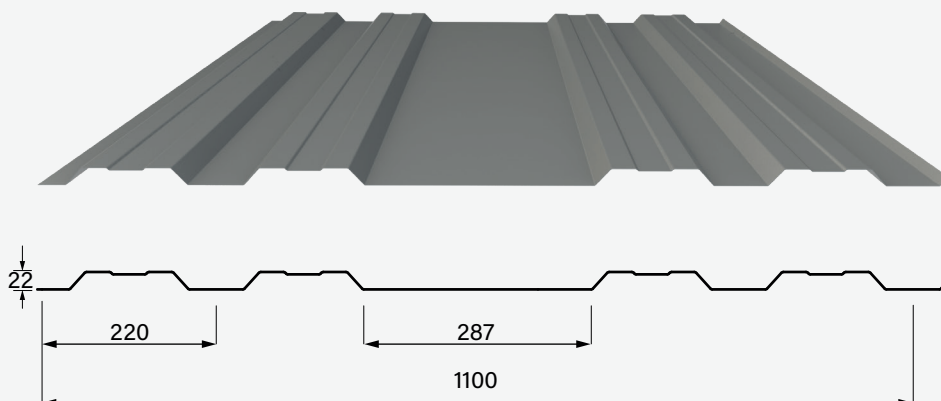

# 22/1100 SOLAR

## Technische eigenschappen

Profielplaatype	Staaldikte [mm]	Gewicht [kg/m <sup>2</sup> ]
22/1100 SOLAR	0,55	4,9
	0,63	5,6
	0,70	6,2
	0,75	6,7
	0,88	7,9
	1,00	8,9

**Staalkwaliteit** S280GD, S320GD  
**Coatings** Prisma® 65 (spec. coil)

**Afmetingen** Standaard 600 - 11.500  
**Lengte [mm]** Minimaal 700  
 Maximaal 13.000

**Verpakking** Max. aantal per pakket 75 stuks  
 Max. gewicht per pakket 2.000 kg

**Certificaten**

**Maximale overspanning** Max. - mm